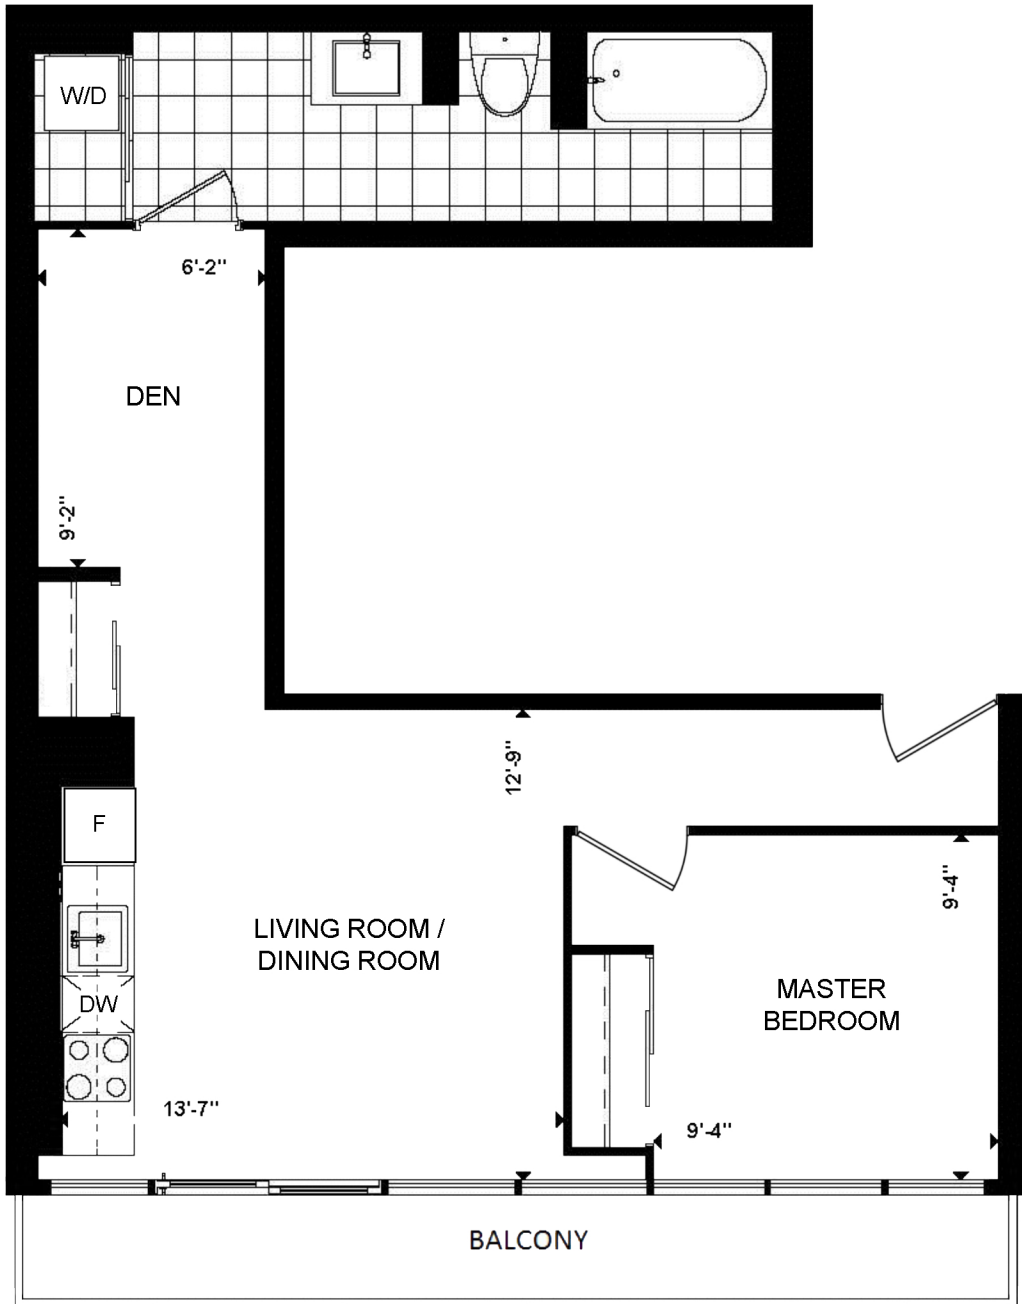

E1B+D1 - 1 Bedroom + Den 576 SQ. FT.

edge
on Triangle Park

SUDBURY ST.
FLOORS 11 & 15