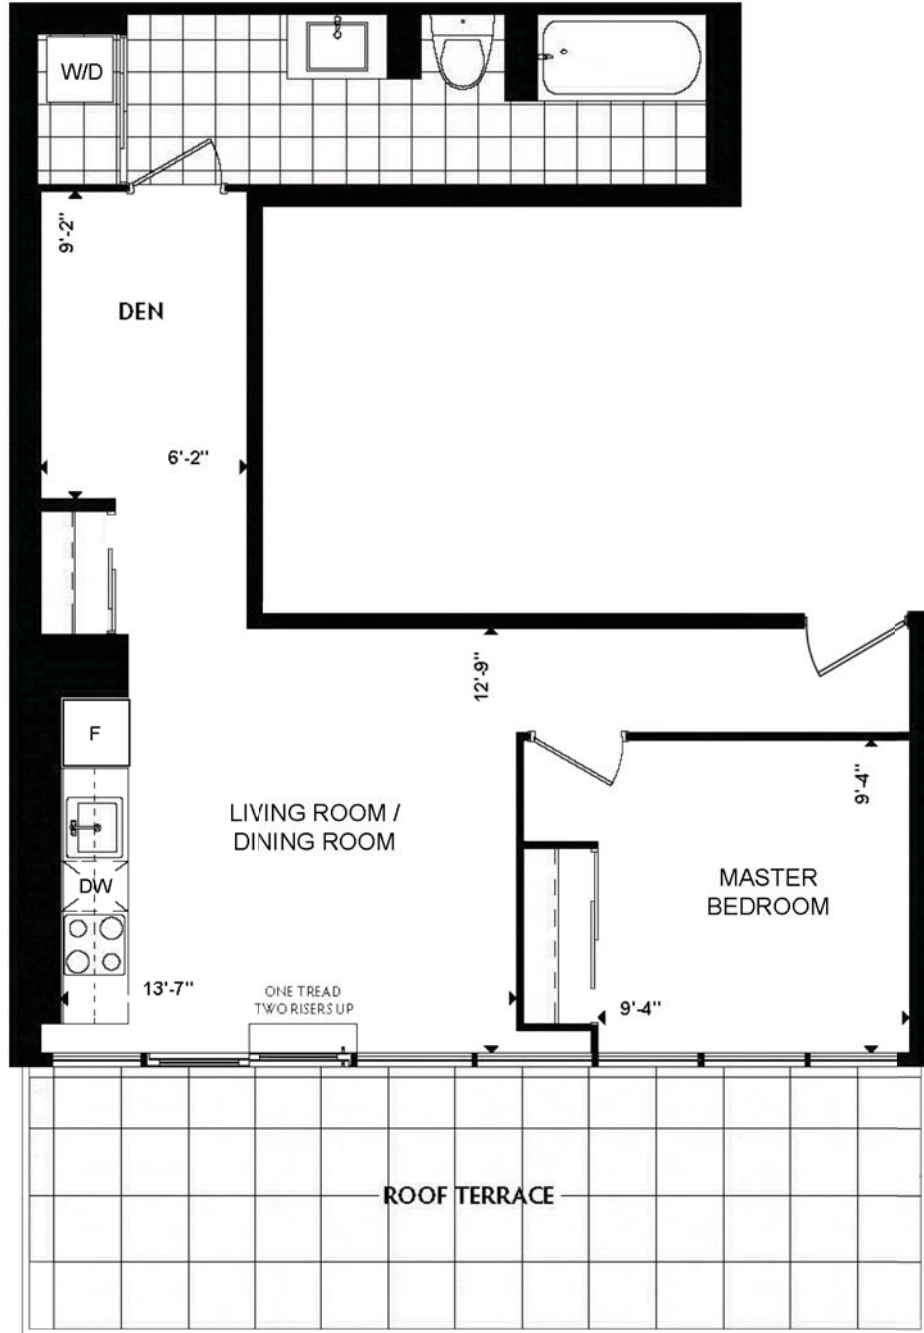

E1TT - 1 Bedroom 576 SQ. FT.

edge
on Triangle Park

SUDBURY ST.
FLOOR 9