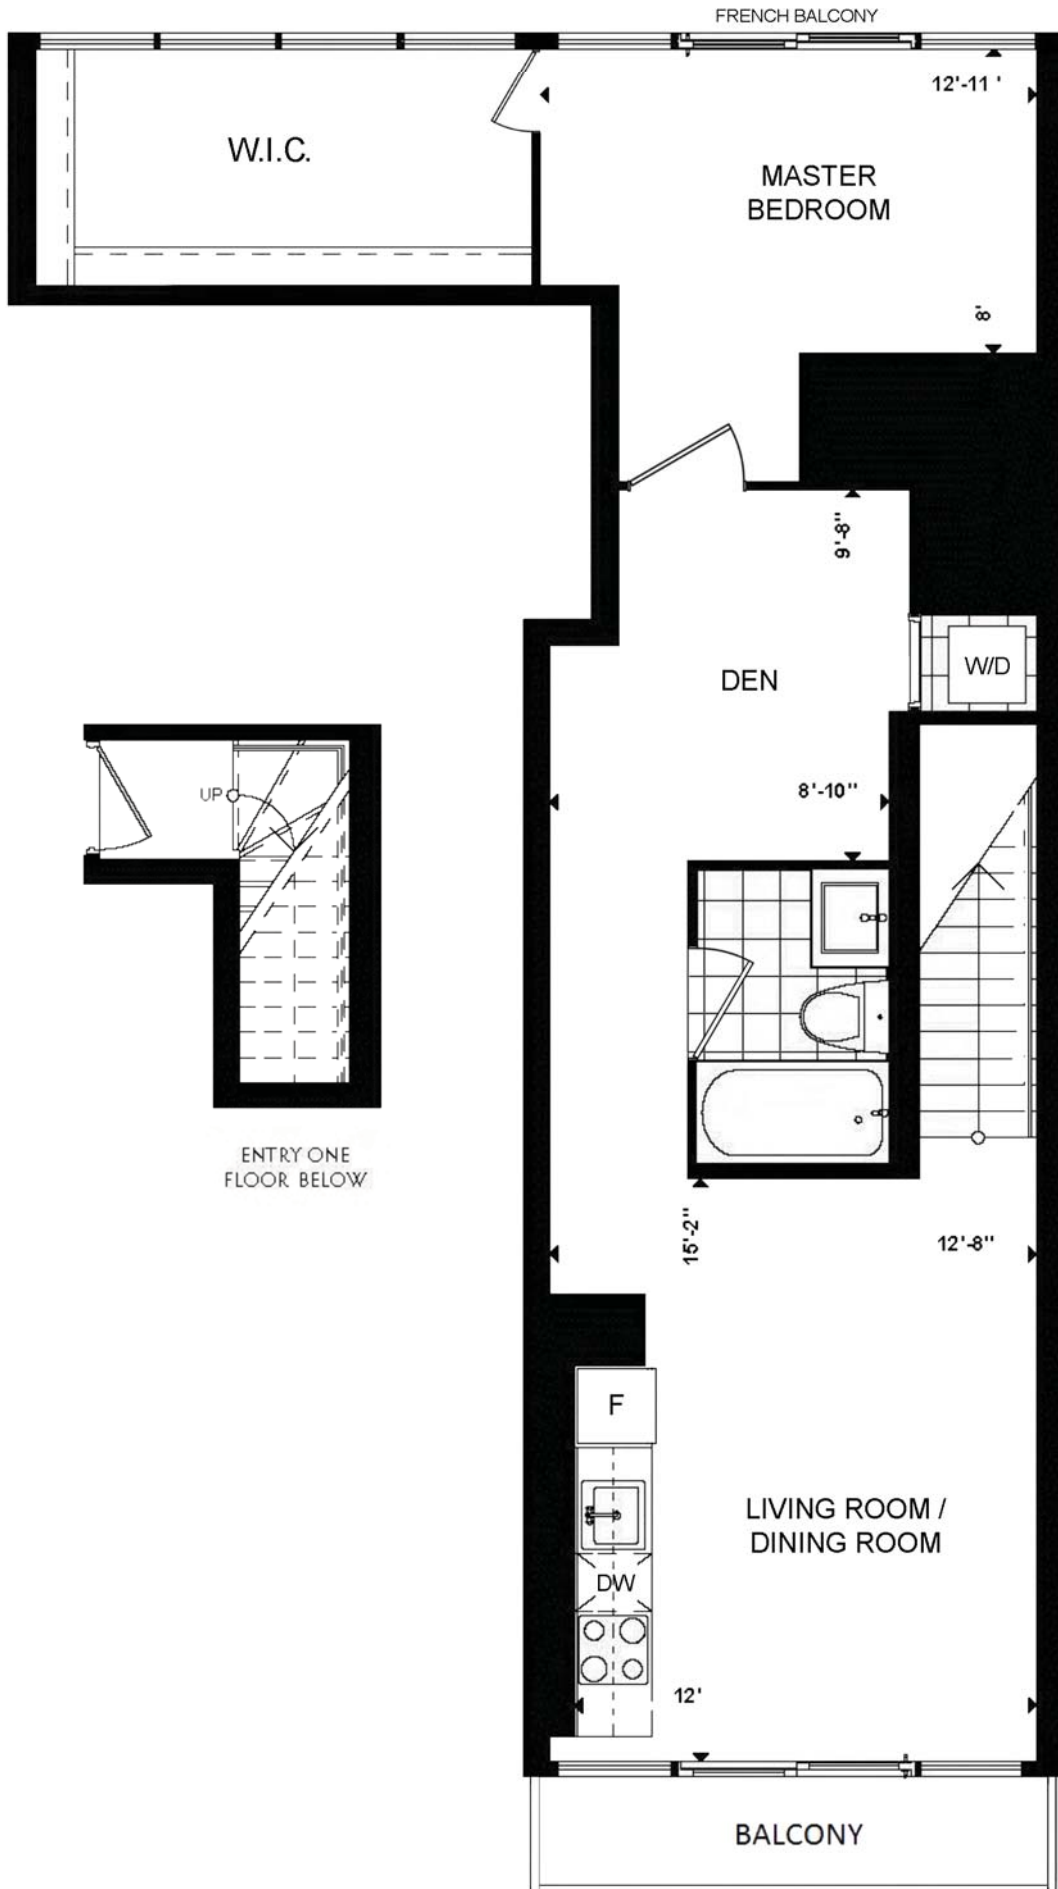

E1P - 1 Bedroom + Den 711 SQ FT.

edge
on Triangle Park

SUDBURY ST.
FLOORS 10, 12 & 14

N